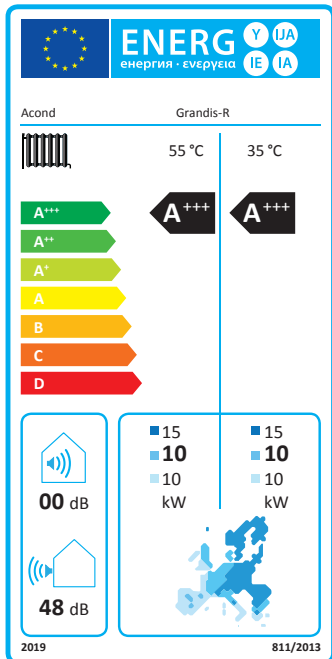

ACOND GRANDIS-R

MODEL	GRANDIS-R
Aanvoerspanning; zekeringen binnen unit	400V/50Hz; B20A
Aanvoerspanning; zekeringen buitenunit	400V/50Hz; B16A
Compressor model	Twin Rotary
Maximale stroom buitenunit [A]	12
SCOP	5,58
Koelmiddel	R290
Koelmiddel gewicht [KG]	1,4
Verwarming capaciteit [KW]	4 - 19
Koelvermogen	6-14

GRANDIS-R
 Hoogte 1070 mm
 Breedte 1430 mm
 Diepte: 560 mm

ONGELOOFLIJK STIL!

Onze warmtepompen zijn ongelooflijk stil, een van de stilste op de markt. Een verschil van 3 dB betekent twee keer meer geluid, een verschil van 6 dB betekent vier keer meer geluid en een verschil van 9 dB betekent acht keer meer geluid. Onze ACOND warmtepomp is tien keer stiller dan veel concurrerende producten! We laten het je graag in de praktijk zien.