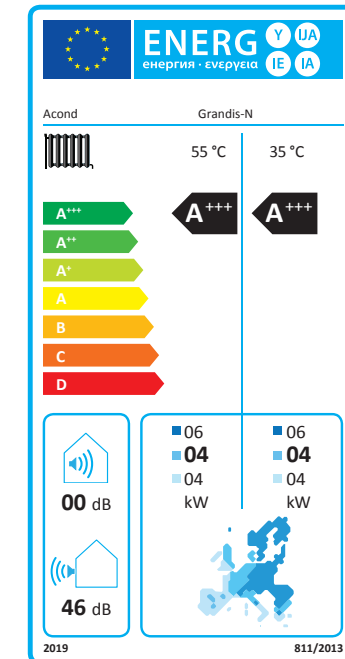

GRANDIS-N
Hoogte 740 mm
Breedte 1130 mm
Diepte: 500 mm